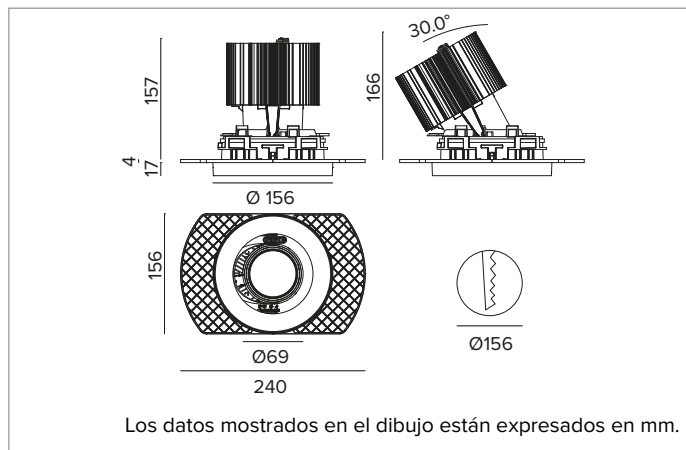

1T8587ELTR | CCTEVO ARCHITECTURAL 160

Proyector empotrable de LED con posibilidad de orientación en versión trimless

		3000K	H(m)	D(m)	E _{max} (lx)
		Ra90		22°	
		Fixture Power	74W	1	0.39
		Source Flux	7558lm	2	0.77
		Fixture Flux	5106lm	3	1.16
		Efficacy	69lm/W	4	1.55
TS1280	I _{max} =3038cd/klm	I _{max}	22963cd	5	1.94

CCT nominal: 3000K

Duración útil (L80/B10): >50000h tq +25°C

CARACTERÍSTICAS LUMINOTÉCNICAS

SP - óptica de precisión con anillo cut off negro de silicón. Versión con reflector de facetas convexas de aluminio anodizado especular y filtro holográfico difusor. UGR<19 (EN 12464-1).