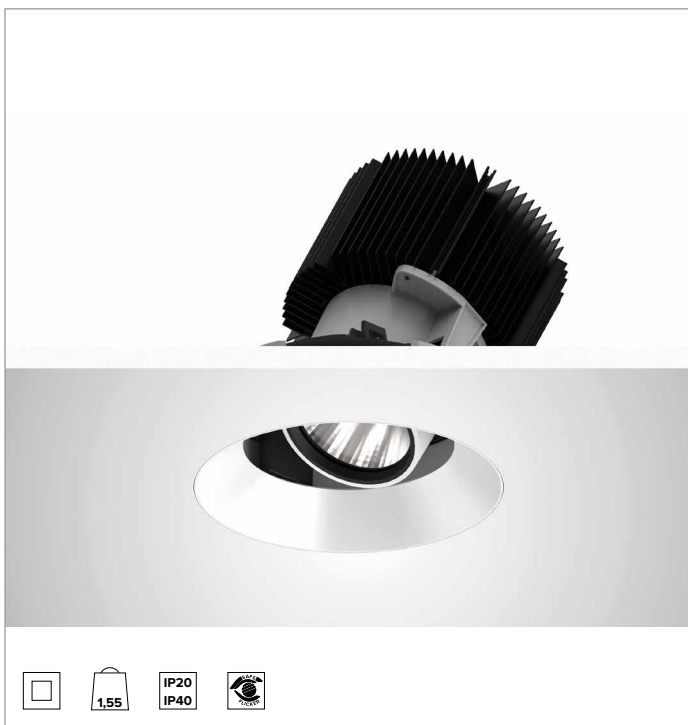

1T8587ELTR | CCTEVO ARCHITECTURAL 160

Proyector empotrable de LED con posibilidad de orientación en versión trimless

		3000K	H(m)	D(m)	E _{max} (lx)
		Ra90		22°	
		Fixture Power	74W	1	0.39
		Source Flux	7558lm	2	0.77
		Fixture Flux	5106lm	3	1.16
		Efficacy	69lm/W	4	1.55
TS1280	I _{max} =3038cd/klm	I _{max}	22963cd	5	1.94

CCT nominal: 3000K

Duración útil (L80/B10): >50000h tq +25°C

CARACTERÍSTICAS LUMINOTÉCNICAS

SP - óptica de precisión con anillo cut off negro de silicón. Versión con reflector de facetas convexas de aluminio anodizado especular y filtro holográfico difusor. UGR<19 (EN 12464-1).

Óptica: REFLECTOR

Apertura del haz de luz: SP

Eficiencia óptica: 68%

Flujo luminaria: 5106lm

Rendimiento luminoso: 69lm/W

Seguridad fotobiológica: Conforme al grupo de riesgo RG1 (Riesgo Bajo)

CARACTERÍSTICAS MECÁNICAS

Cuerpo y disipador de presofusión de aluminio pintado de color blanco. Cobertura de color blanco. Posibilidad de orientación del cuerpo óptico de hasta 30° en plano vertical, con bloqueo mecánico de la dirección y escala graduada, y posibilidad de orientación de 358° en plano horizontal. Versión trimless con elemento portante para la instalación y el rasado del yeso.